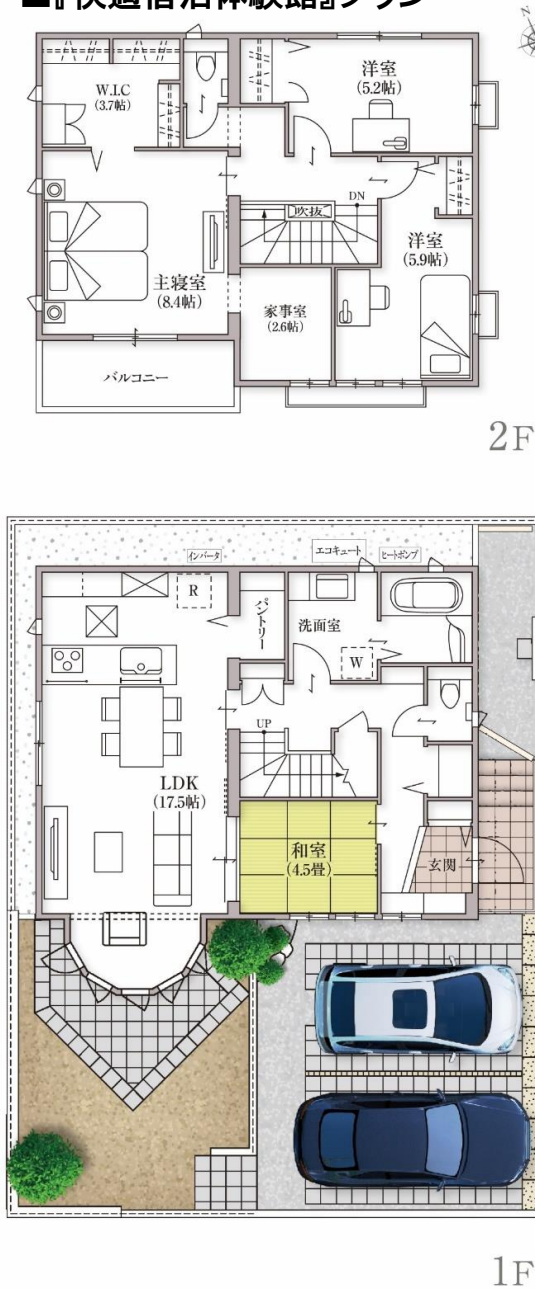

◎快適宿泊体験館申し込みページ <https://www.816chubu.jp/taikan/aichi/> (4月26日公開予定)

■『快適宿泊体験館』プラン

●延床面積:115.49㎡
(1階床面積:61.21㎡、2階床面積:54.28㎡)

■快適性能5つの体感学習プログラム

①遮音性

ダイニングの窓を開け、閉めている時と外の音の聞こえ方を比べていただきます。

②空気質

リビングと屋外の空気の汚れ(PM2.5、PM10)を専用機械で計測・比較していただきます。